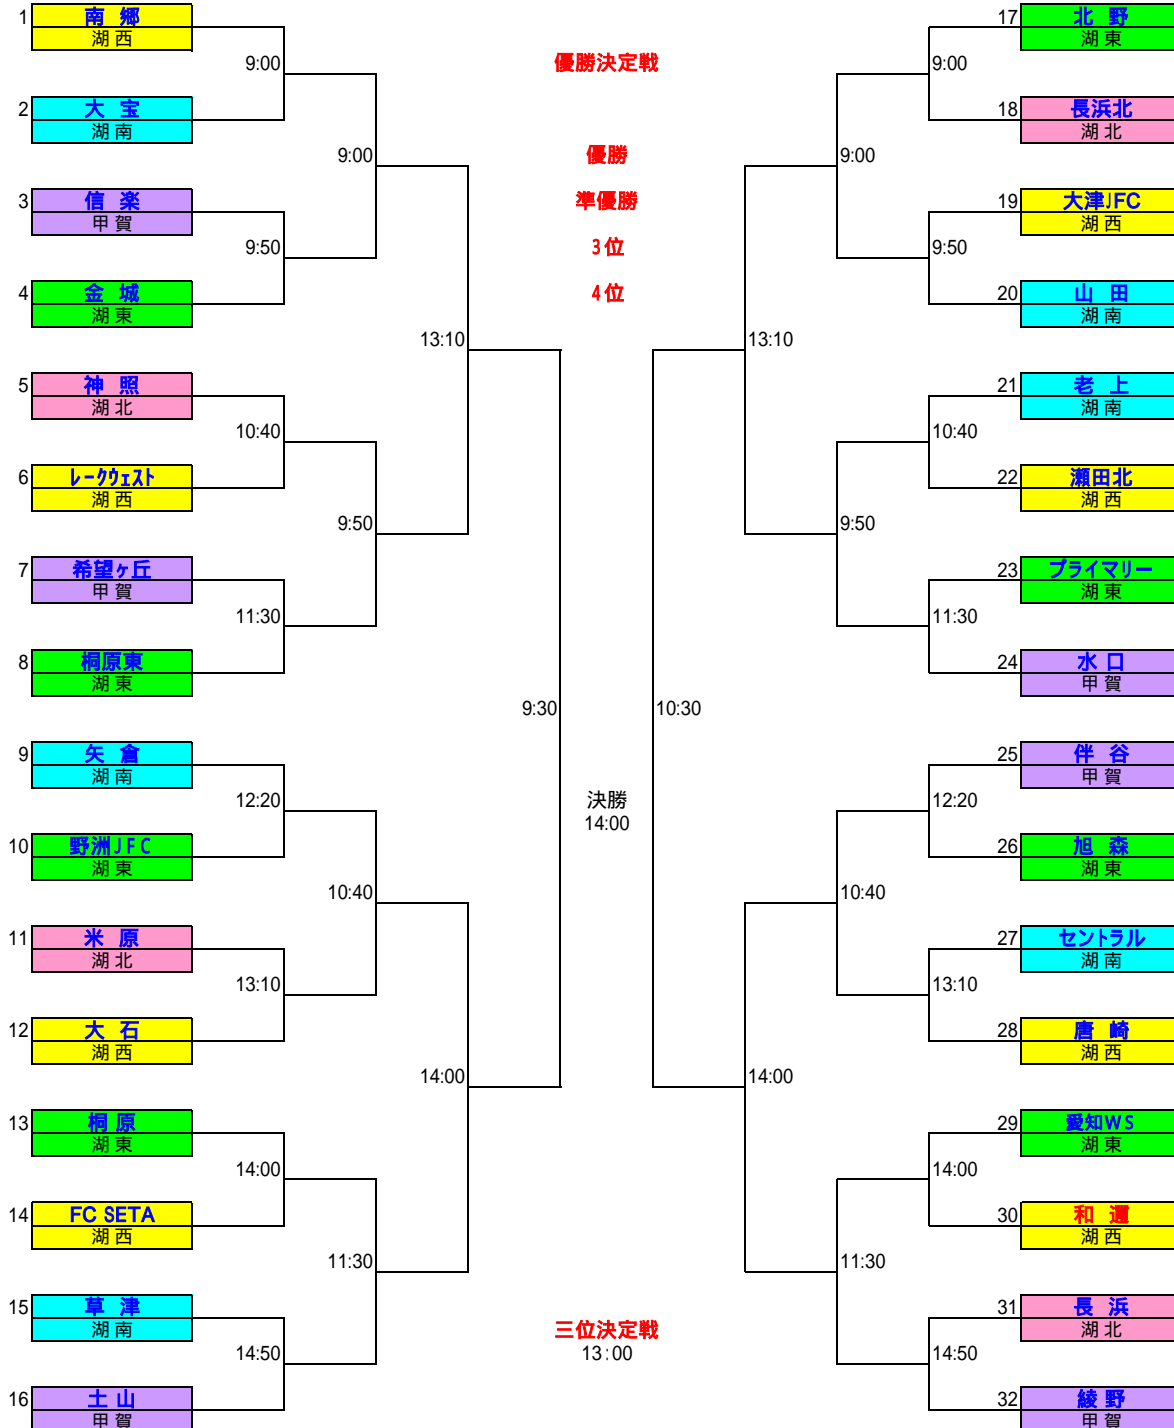

第31回木下杯サッカー大会 (第14回近畿小学生サッカー大会滋賀県大会)

滋賀県大会 出場チーム

ブロック名	県大会出場チーム(32チーム)									勝敗	勝率
湖西	レークエスト	大石	瀬田北	大津JFC	FC SETA	唐崎	南郷	和瀬			
湖南	矢倉	セントラル	老上	山田	草津	大宝					
湖東	金城	旭森	プライマー	北野	野洲JFC	桐原	桐原東	麗知WS			
湖北	長浜	長浜北	神照	米原							
甲賀	綾野	水口	伴谷	信楽	土山	希望ヶ丘					

日程		会場
開会式	1月27日(土)	(未定)
1回戦	2月03日(日)	ビックレイク
2回戦・準々決勝	2月10日(日)	ビックレイク
準決勝・決勝	2月17日(日)	竜王町・ドラゴンハット

- 1回戦敗退
- 2回戦敗退
- 3回戦敗退

ビックレイク(B) 1回戦(2/3)	ビックレイク(B) 2・3回戦(2/10)	ドラゴンハット 準決勝・決勝(2/17)	ビックレイク(A) 2・3回戦(2/10)	ビックレイク(A) 1回戦(2/3)
予備日:(2/18)				