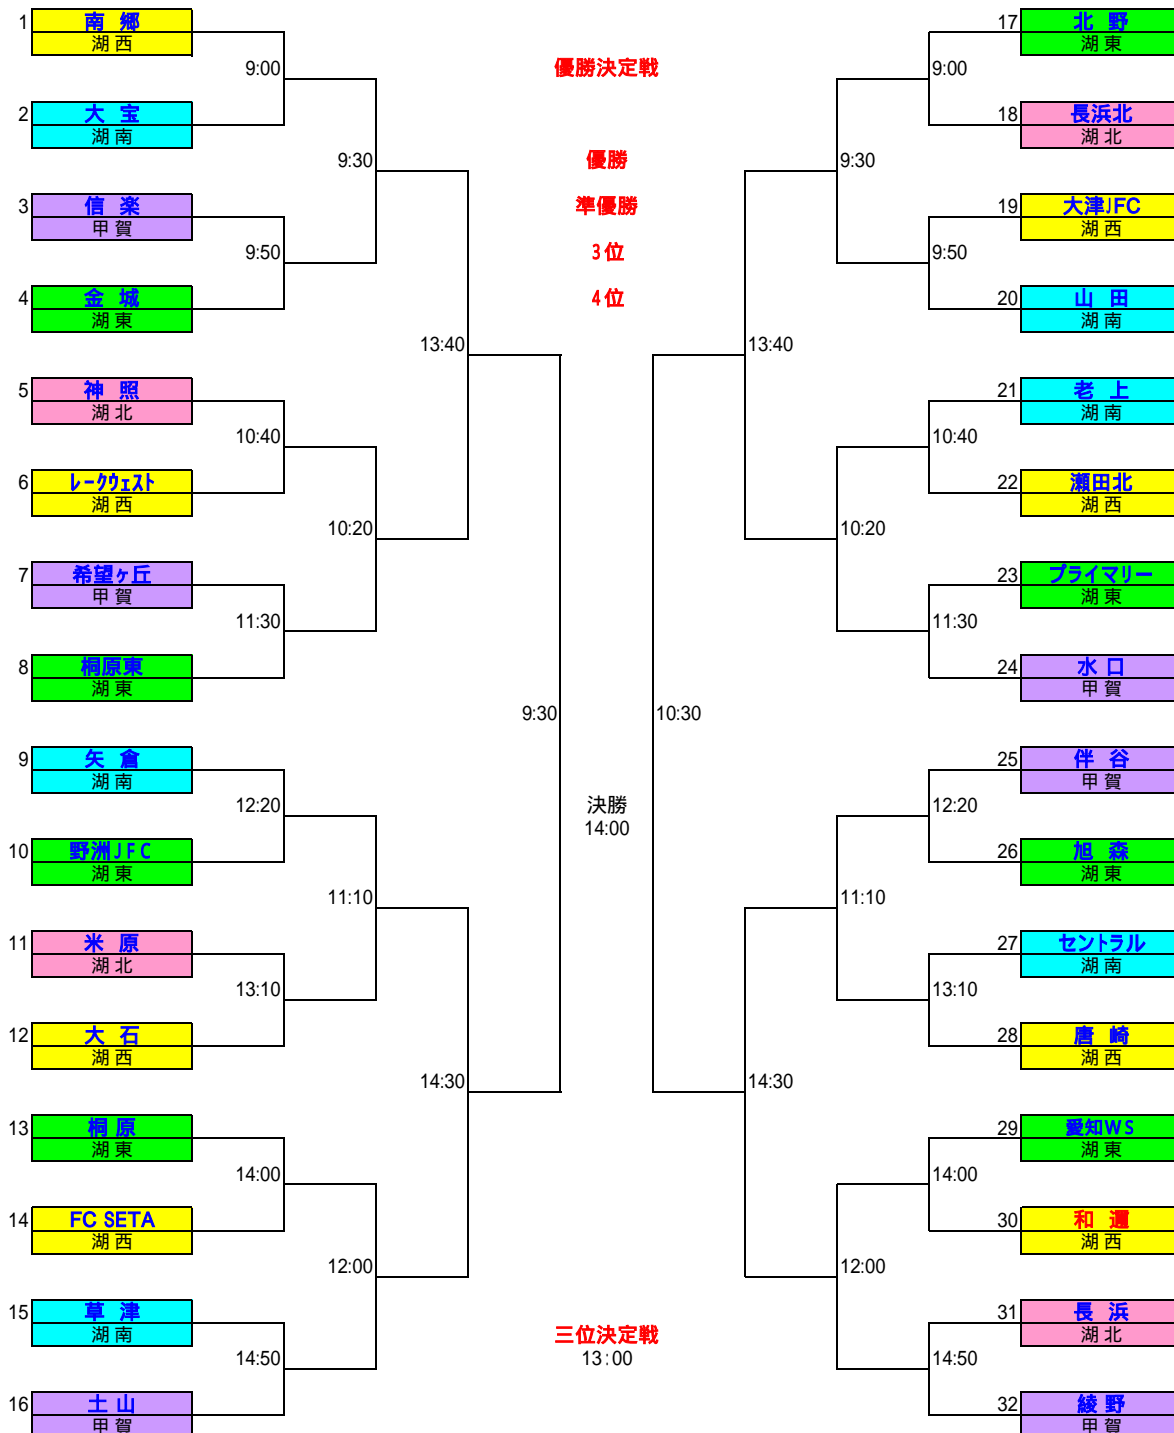

第31回木下杯サッカー大会 (第14回近畿小学生サッカー大会滋賀県大会)

滋賀県大会 出場チーム

| ブロック名 | 県大会出場チーム(32チーム) | | | | | | | | | 勝敗 | 勝率 |
|-------|-----------------|-------|--------|-------|---------|------|-----|------|--|----|----|
| 湖西 | レークエスト | 大石 | 瀬田北 | 大津JFC | FC SETA | 唐崎 | 南郷 | 和邇 | | | |
| 湖南 | 矢倉 | セントラル | 老上 | 山田 | 草津 | 大宝 | | | | | |
| 湖東 | 金城 | 旭森 | プライマリー | 北野 | 野洲JFC | 桐原 | 桐原東 | 麗知WS | | | |
| 湖北 | 長浜 | 長浜北 | 神照 | 米原 | | | | | | | |
| 甲賀 | 綾野 | 水口 | 伴谷 | 信楽 | 土山 | 希望ヶ丘 | | | | | |

| 日程 | | 会場 |
|----------|----------|-------------|
| 開会式 | 1月27日(土) | (未定) |
| 1回戦 | 2月03日(日) | ビックレイク |
| 2回戦・準々決勝 | 2月10日(日) | ビックレイク |
| 準決勝・決勝 | 2月17日(日) | 竜王町・ドラゴンハット |

- 1回戦敗退
- 2回戦敗退
- 3回戦敗退

| | | | | |
|-----------------------|--------------------------|-------------------------|--------------------------|-----------------------|
| ビックレイク(B) 1回戦(2/3) | ビックレイク(B) 2・3回戦(2/10) | ドラゴンハット 準決勝・決勝(2/17) | ビックレイク(A) 2・3回戦(2/10) | ビックレイク(A) 1回戦(2/3) |
| 予備日:(2/18) | | | | |