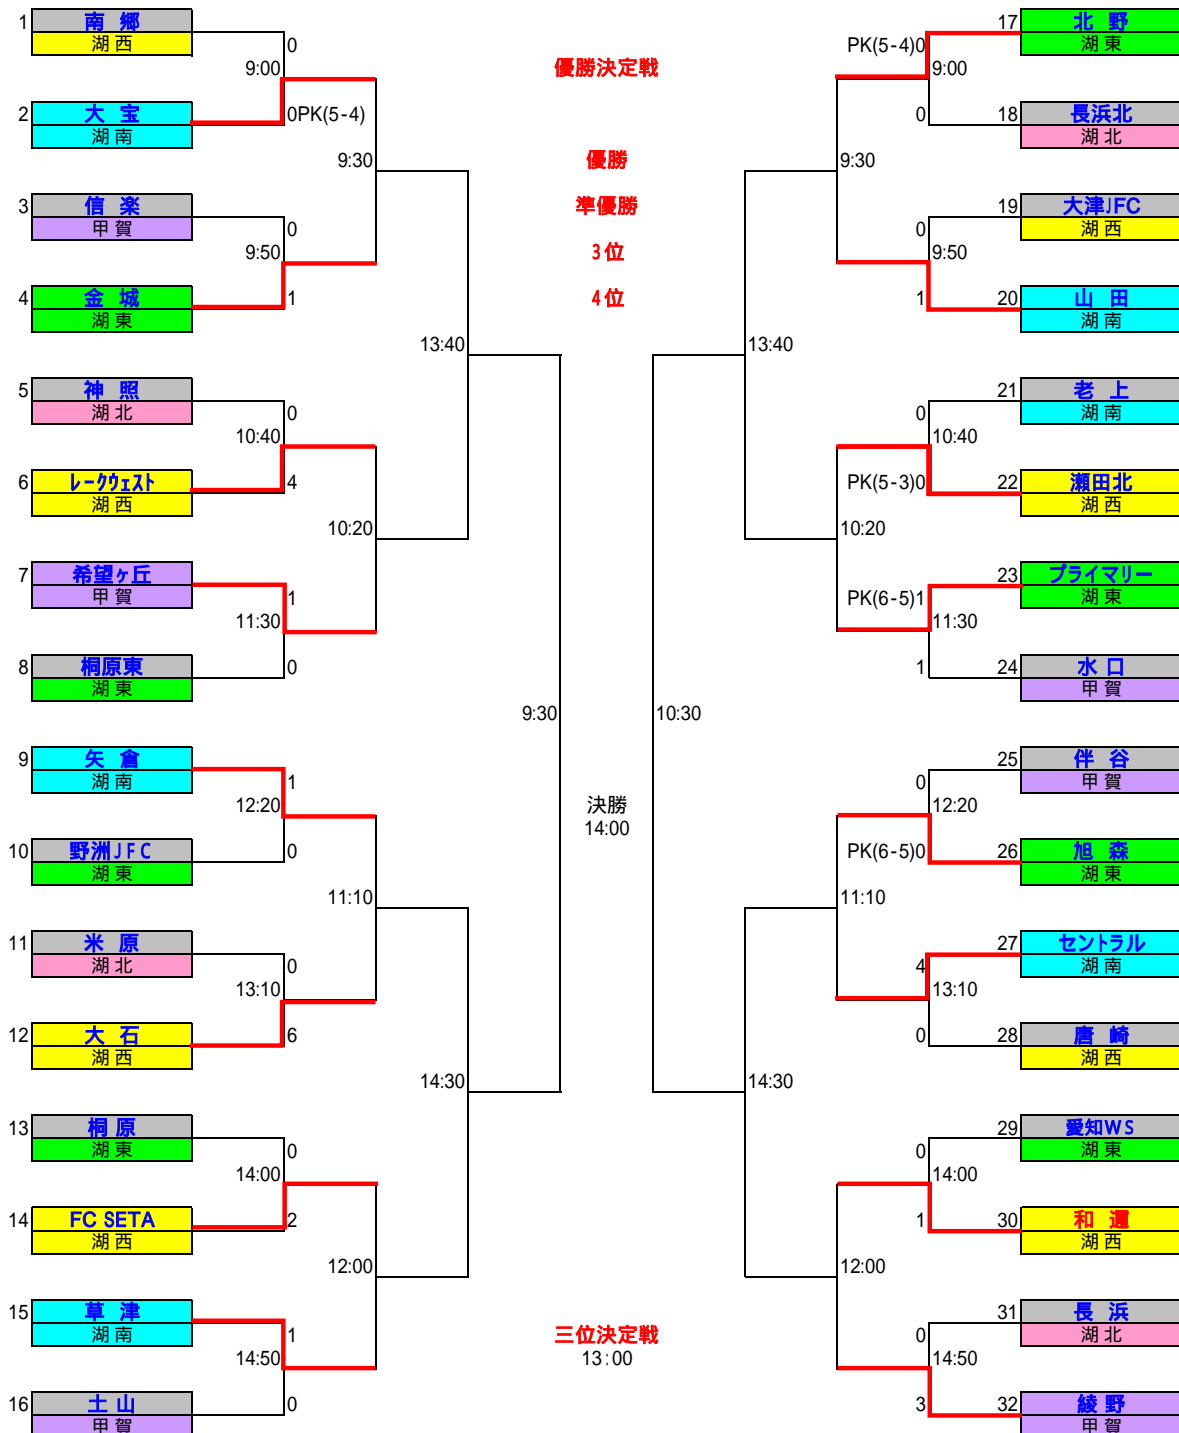

第31回木下杯サッカー大会 (第14回近畿小学生サッカー大会滋賀県大会)

滋賀県大会 出場チーム

ブロック名	県大会出場チーム(32チーム)								勝敗	勝率
湖西	レークエスト	大石	瀬田北	大津JFC	FC SETA	唐崎	南郷	和漣	5勝3敗	63%
湖南	矢倉	セントラル	老上	山田	草津	大宝			5勝1敗	83%
湖東	金城	旭森	プライマー	北野	野洲JFC	桐原	桐原東	愛知WS	4勝4敗	50%
湖北	長浜	長浜北	神照	米原					0勝4敗	0%
甲賀	綾野	水口	伴谷	信楽	土山	希望ヶ丘			2勝4敗	33%

日程		会場
開会式	1月27日(土)	(未定)
1回戦	2月03日(日)	ビックレイク
2回戦・準々決勝	2月10日(日)	ビックレイク
準決勝・決勝	2月17日(日)	竜王町・ドラゴンハット

- 1回戦敗退
- 2回戦敗退
- 3回戦敗退

ビックレイク(B) 1回戦(2/3)	ビックレイク(B) 2・3回戦(2/10)	ドラゴンハット 準決勝・決勝(2/17)	ビックレイク(A) 2・3回戦(2/10)	ビックレイク(A) 1回戦(2/3)
-----------------------	--------------------------	-------------------------	--------------------------	-----------------------