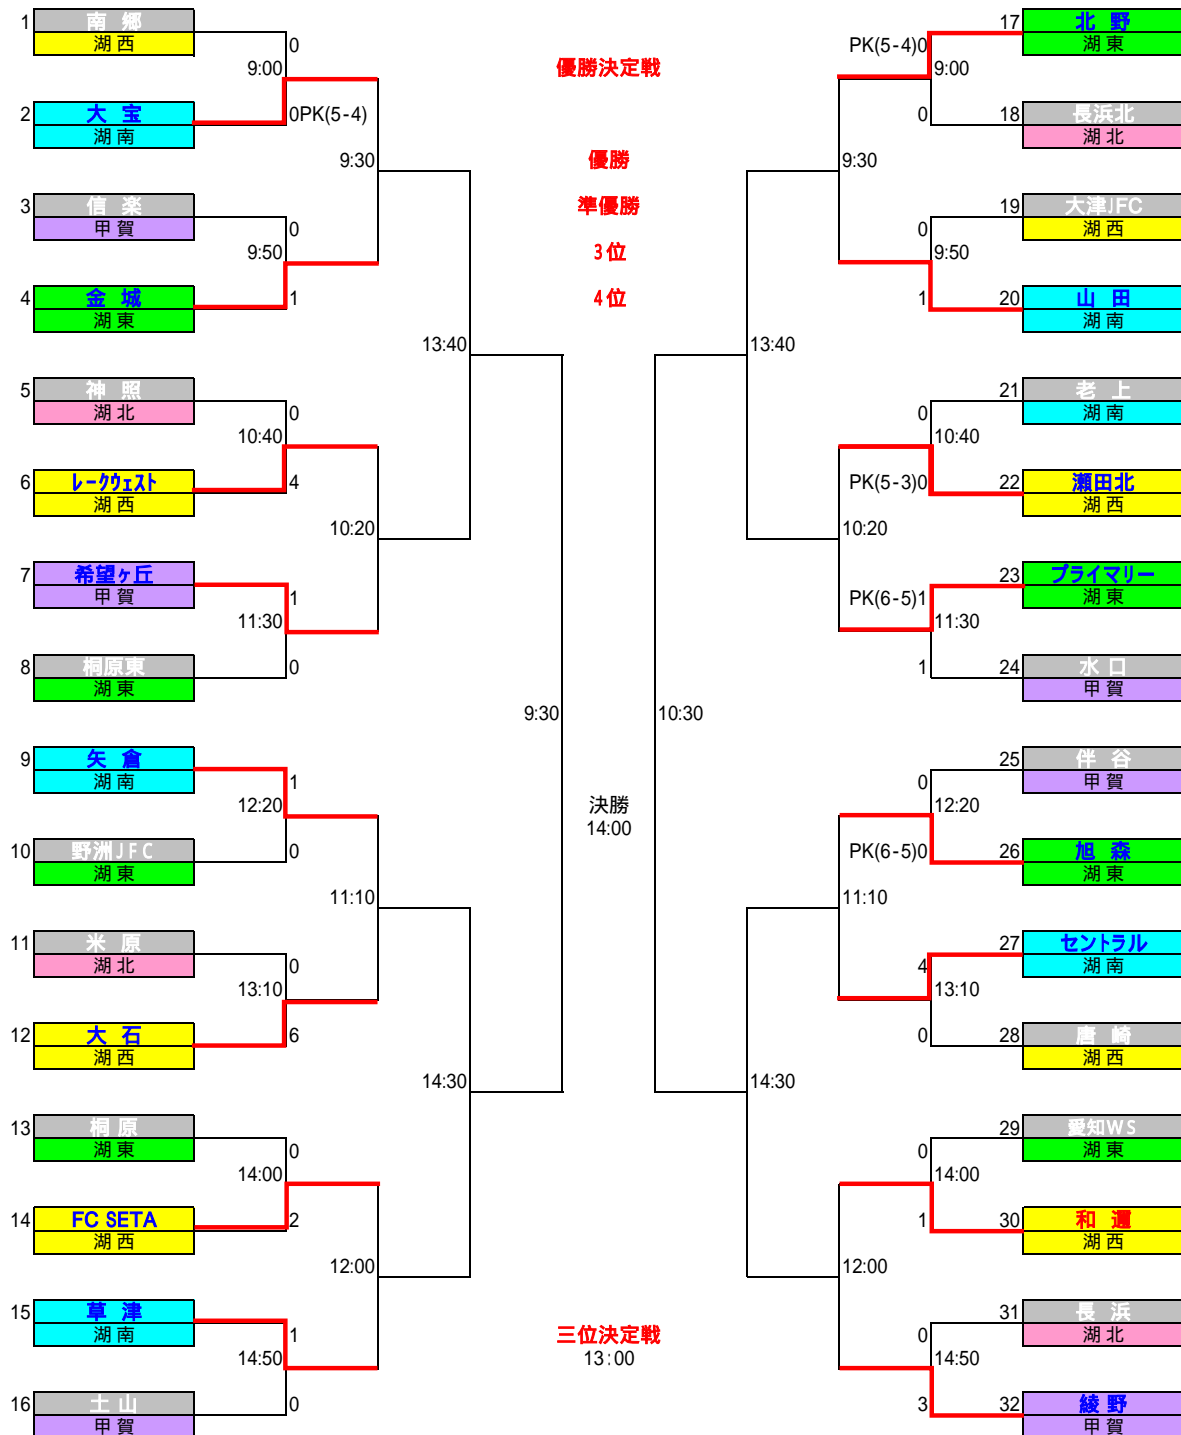

第31回木下杯サッカー大会 (第14回近畿小学生サッカー大会滋賀県大会)

滋賀県大会 出場チーム

ブロック名	県大会出場チーム(32チーム)								勝敗	勝率
湖西	レークエスト	大石	瀬田北	大津JFC	FC SETA	唐崎	南郷	和邇	5勝3敗	63%
湖南	矢倉	セントラル	老上	山田	草津	大宝			5勝1敗	83%
湖東	金城	旭森	プライマリー	北野	野洲JFC	桐原	桐原東	認知WS	4勝4敗	50%
湖北	長浜	長浜北	神照	米原					0勝4敗	0%
甲賀	綾野	水口	伴谷	信楽	土山	希望ヶ丘			2勝4敗	33%

日程		会場
開会式	1月27日(土)	(未定)
1回戦	2月03日(日)	ビックレイク
2回戦・準々決勝	2月10日(日)	ビックレイク
準決勝・決勝	2月17日(日)	竜王町・ドラゴンハット

- 1回戦敗退
- 2回戦敗退
- 3回戦敗退

ビックレイク(B) 1回戦(2/3)	ビックレイク(B) 2・3回戦(2/10)	ドラゴンハット 準決勝・決勝(2/17)	ビックレイク(A) 2・3回戦(2/10)	ビックレイク(A) 1回戦(2/3)
-----------------------	--------------------------	-------------------------	--------------------------	-----------------------