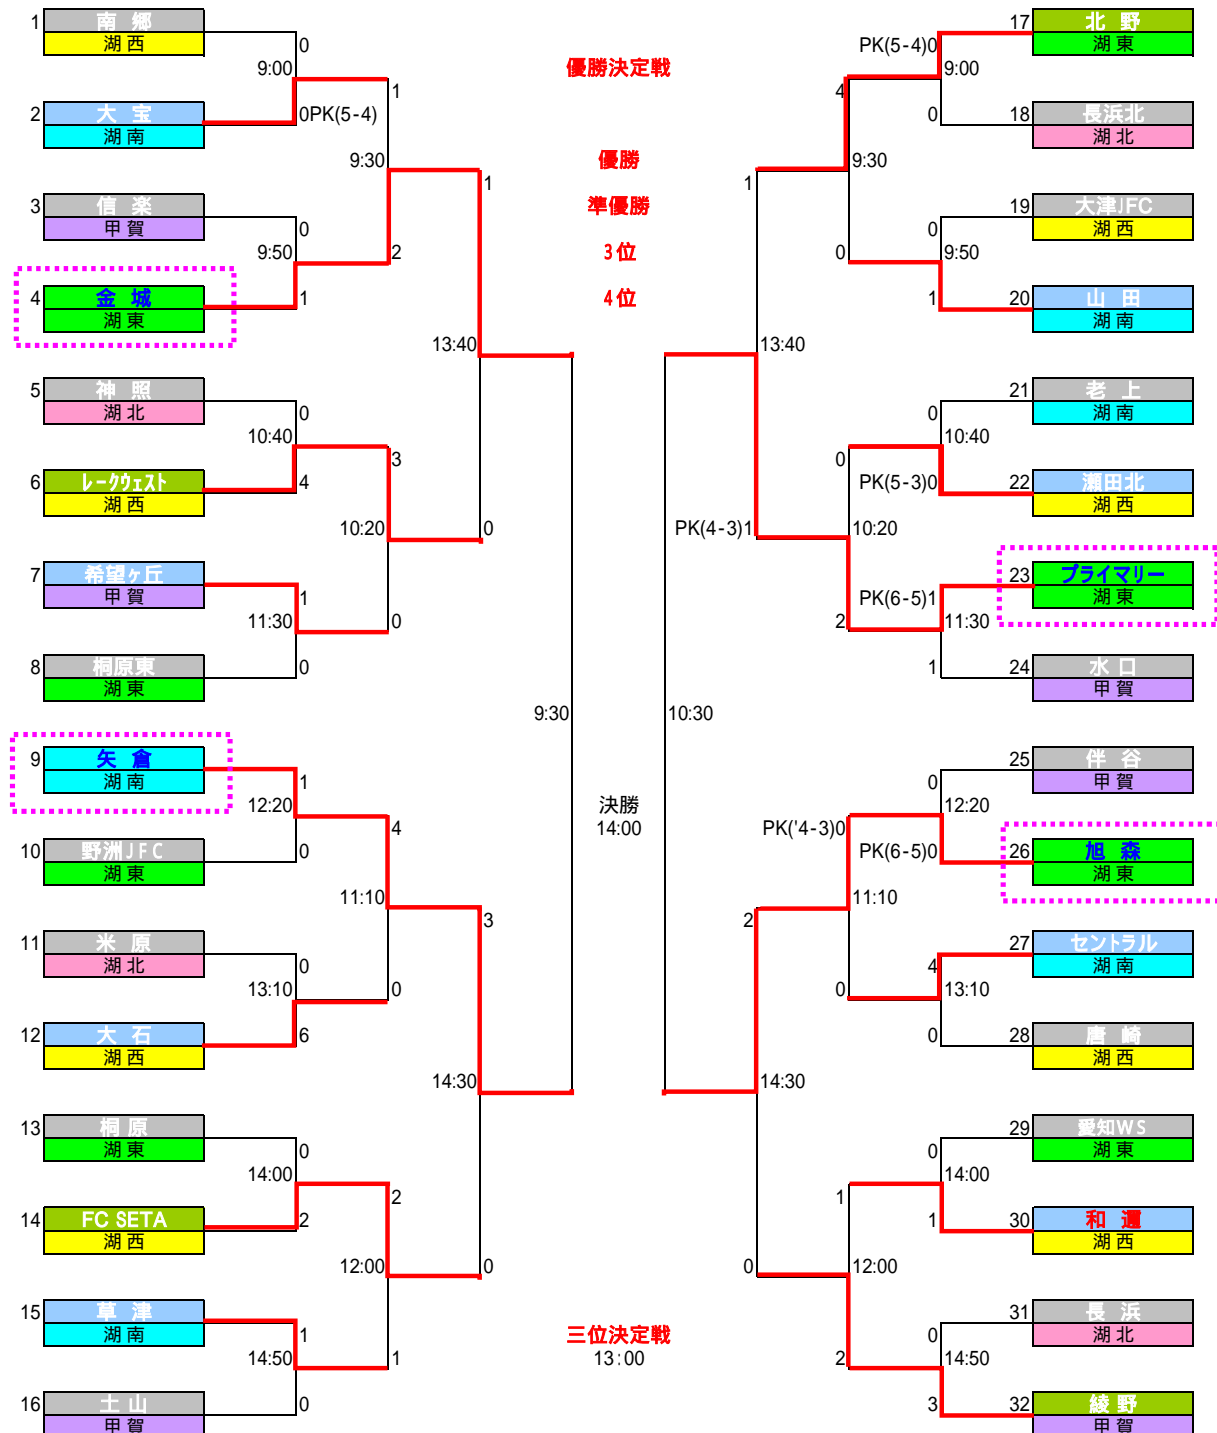

# 第31回木下杯サッカー大会 (第14回近畿小学生サッカー大会滋賀県大会)

## 滋賀県大会 出場チーム

ブロック名	県大会出場チーム(32チーム)										勝敗	勝率
湖西	レークウェスト	大石	瀬田北	大津JFC	FC SETA	唐崎	南郷	和邇	7勝8敗	63%		
湖南	矢倉	セントラル	老上	山田	草津	大宝			7勝5敗	83%		
湖東	金城	旭森	プライマー	北野	野洲JFC	桐原	桐原東	認知WS	11勝5敗	50%		
湖北	長浜	長浜北	神照	米原					0勝4敗	0%		
甲賀	綾野	水口	伴谷	信楽	土山	希望ヶ丘			3勝6敗	33%		

日程	会場
開会式	1月27日(土) (未定)
1回戦	2月03日(日) ビックレイク
2回戦・準々決勝	2月10日(日) ビックレイク
準決勝・決勝	2月17日(日) 竜王町・ドラゴンハット

1回戦敗退  
2回戦敗退  
3回戦敗退

ビックレイク(B)	ビックレイク(B)	ドラゴンハット	ビックレイク(A)	ビックレイク(A)
1回戦(2/3)	2・3回戦(2/10)	準決勝・決勝(2/17)	2・3回戦(2/10)	1回戦(2/3)