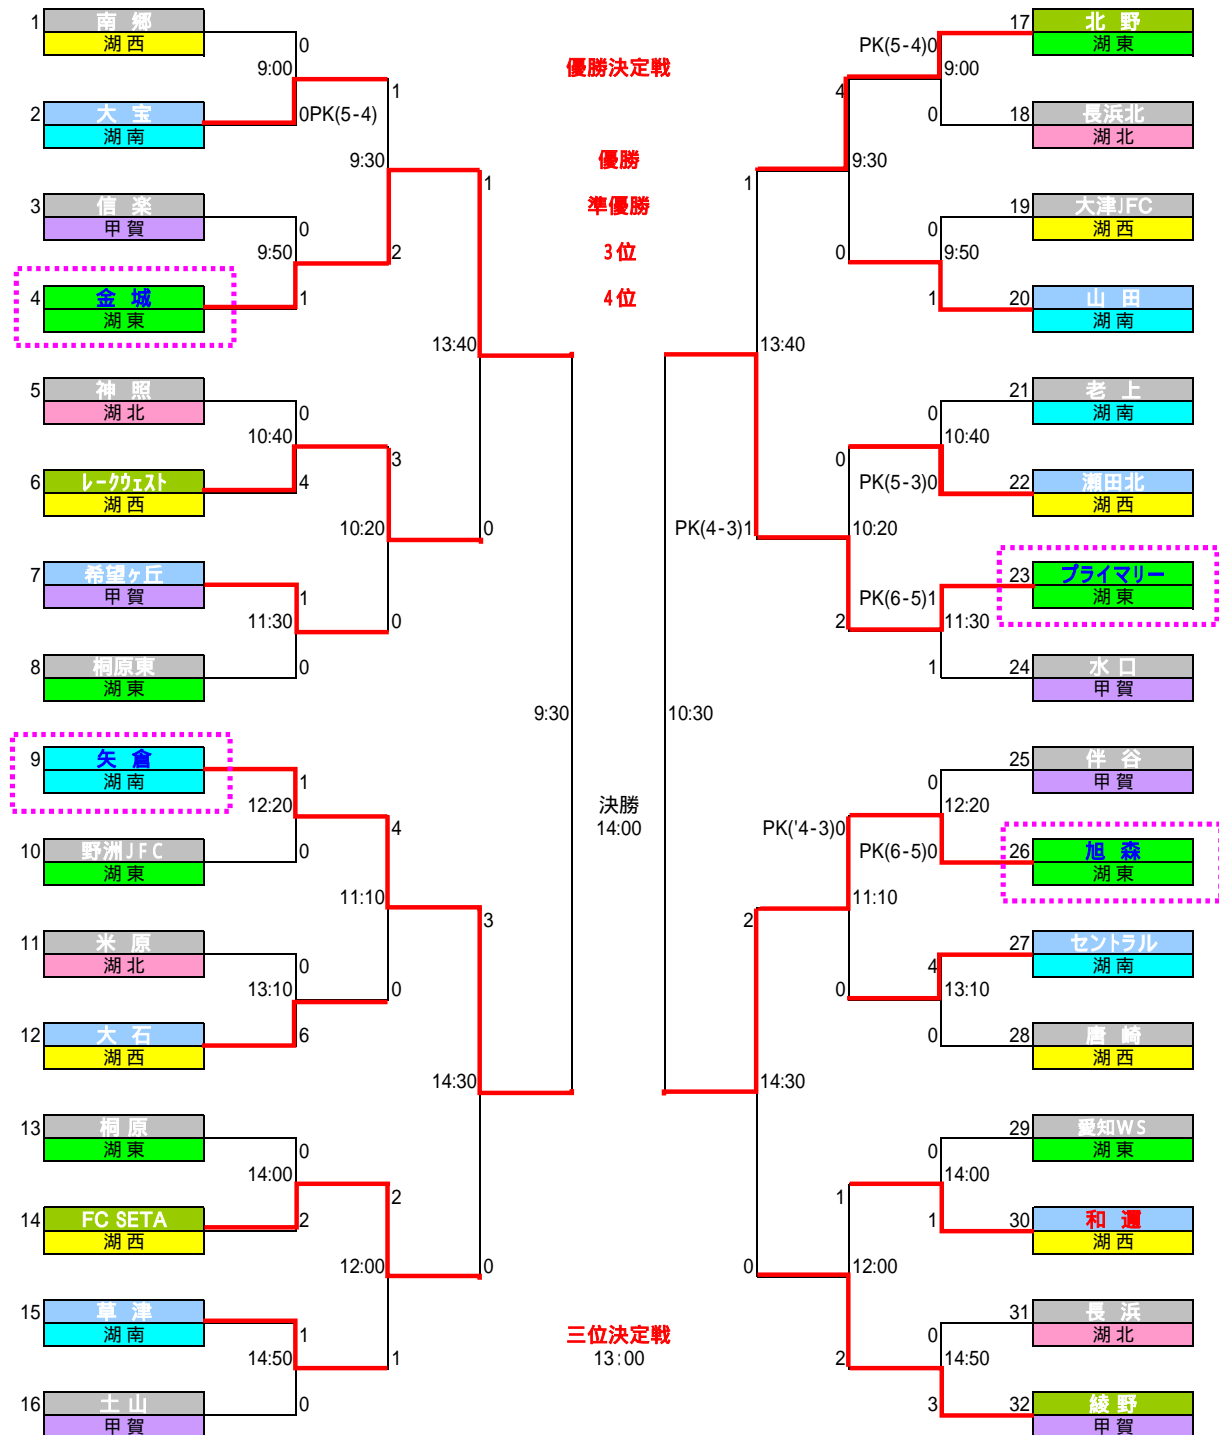

第31回木下杯サッカー大会 (第14回近畿小学生サッカー大会滋賀県大会)

滋賀県大会 出場チーム

ブロック名	県大会出場チーム(32チーム)										勝敗	勝率
湖西	レークウェスト	大石	瀬田北	大津JFC	FC SETA	唐崎	南郷	和邇	7勝8敗	47%		
湖南	矢倉	セントラル	老上	山田	草津	大宝			7勝5敗	58%		
湖東	金城	旭森	プライマー	北野	野洲JFC	桐原	桐原東	認知WS	11勝5敗	69%		
湖北	長浜	長浜北	神照	米原					0勝4敗	0%		
甲賀	綾野	水口	伴谷	信楽	土山	希望ヶ丘			3勝6敗	33%		

日程	会場
開会式	1月27日(土) (未定)
1回戦	2月03日(日) ビックレイク
2回戦・準々決勝	2月10日(日) ビックレイク
準決勝・決勝	2月17日(日) 竜王町・ドラゴンハット

1回戦敗退
2回戦敗退
3回戦敗退

ビックレイク(B) 1回戦(2/3)	ビックレイク(B) 2・3回戦(2/10)	ドラゴンハット 準決勝・決勝(2/17)	ビックレイク(A) 2・3回戦(2/10)	ビックレイク(A) 1回戦(2/3)
予備日: (2/18)				