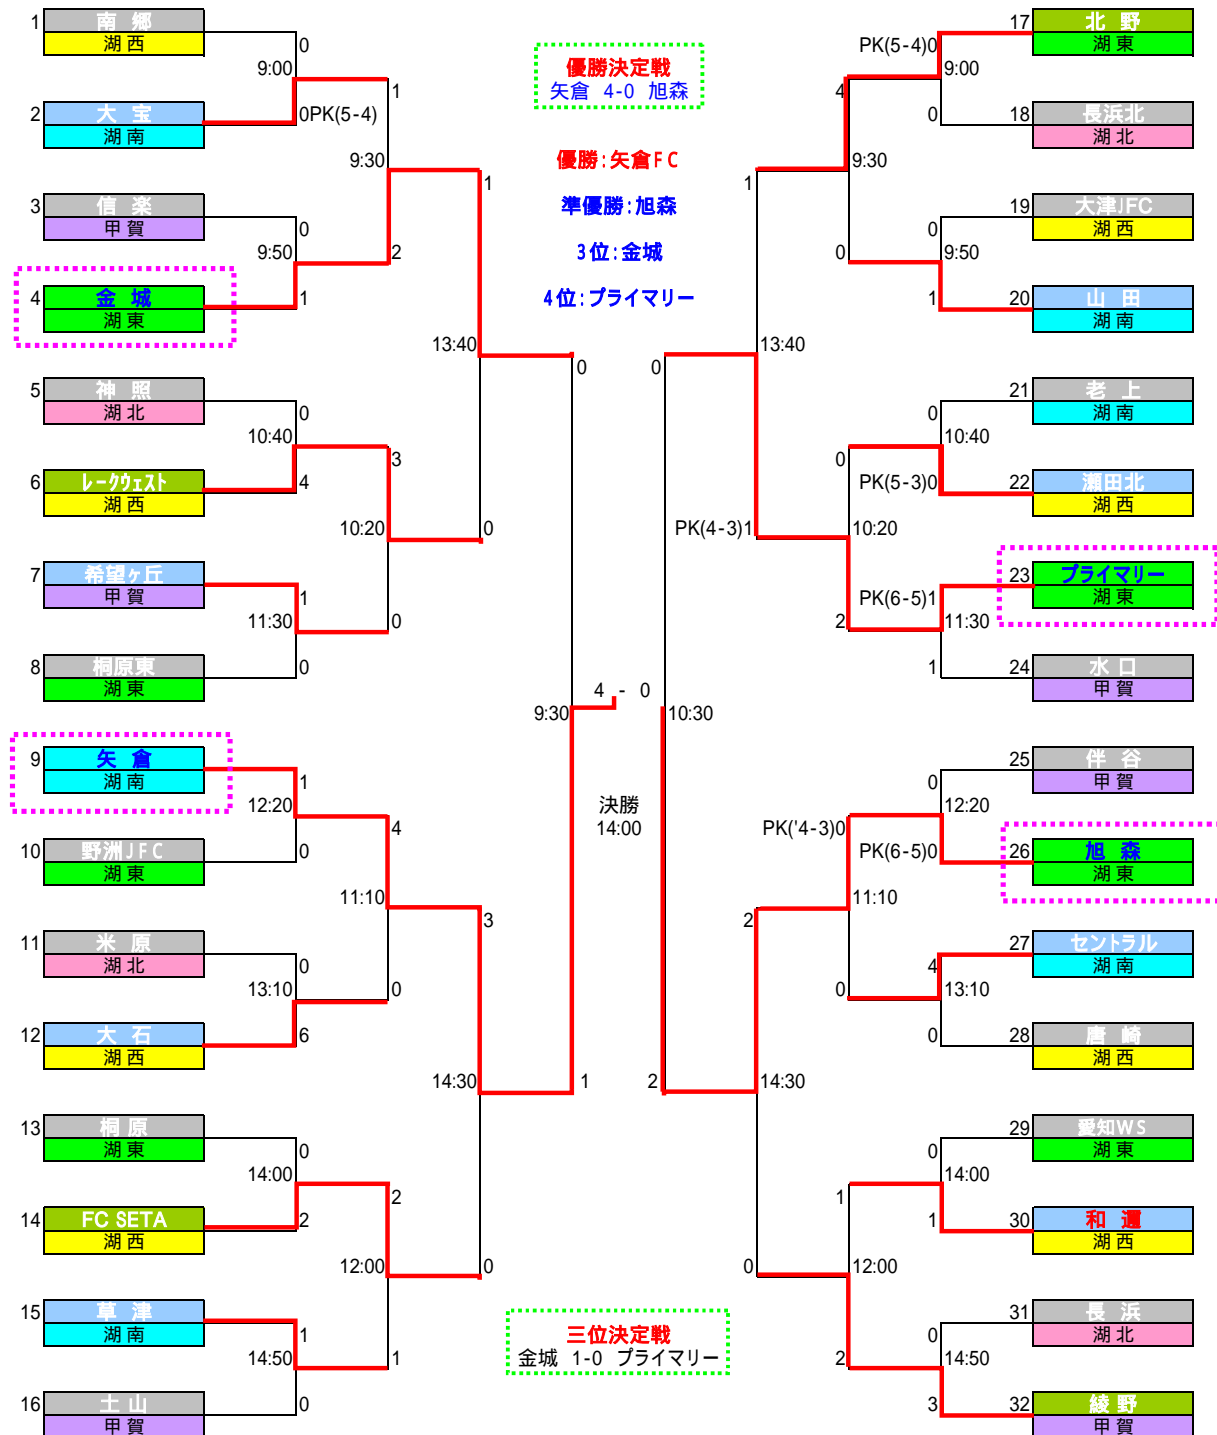

第31回木下杯サッカー大会 (第14回近畿小学生サッカー大会滋賀県大会)

滋賀県大会 出場チーム

ブロック名	県大会出場チーム(32チーム)										勝敗	勝率
湖西	レークウェスト	大石	瀬田北	大津JFC	FC SETA	唐崎	南郷	和邇	7勝8敗	47%		
湖南	矢倉	セントラル	老上	山田	草津	大宝			9勝5敗	64%		
湖東	金城	旭森	プライマリー	北野	野洲JFC	桐原	桐原東	認知WS	13勝9敗	59%		
湖北	長浜	長浜北	神照	米原					0勝4敗	0%		
甲賀	綾野	水口	伴谷	信楽	土山	希望ヶ丘			3勝6敗	33%		

日程	会場
開会式	1月27日(土) (未定)
1回戦	2月03日(日) ビックレイク
2回戦・準々決勝	2月10日(日) ビックレイク
準決勝・決勝	2月17日(日) 竜王町・ドラゴンハット

- 1回戦敗退
- 2回戦敗退
- 3回戦敗退

ビックレイク(B)	ビックレイク(B)	ドラゴンハット	ビックレイク(A)	ビックレイク(A)
1回戦(2/3)	2・3回戦(2/10)	準決勝・決勝(2/17)	2・3回戦(2/10)	1回戦(2/3)