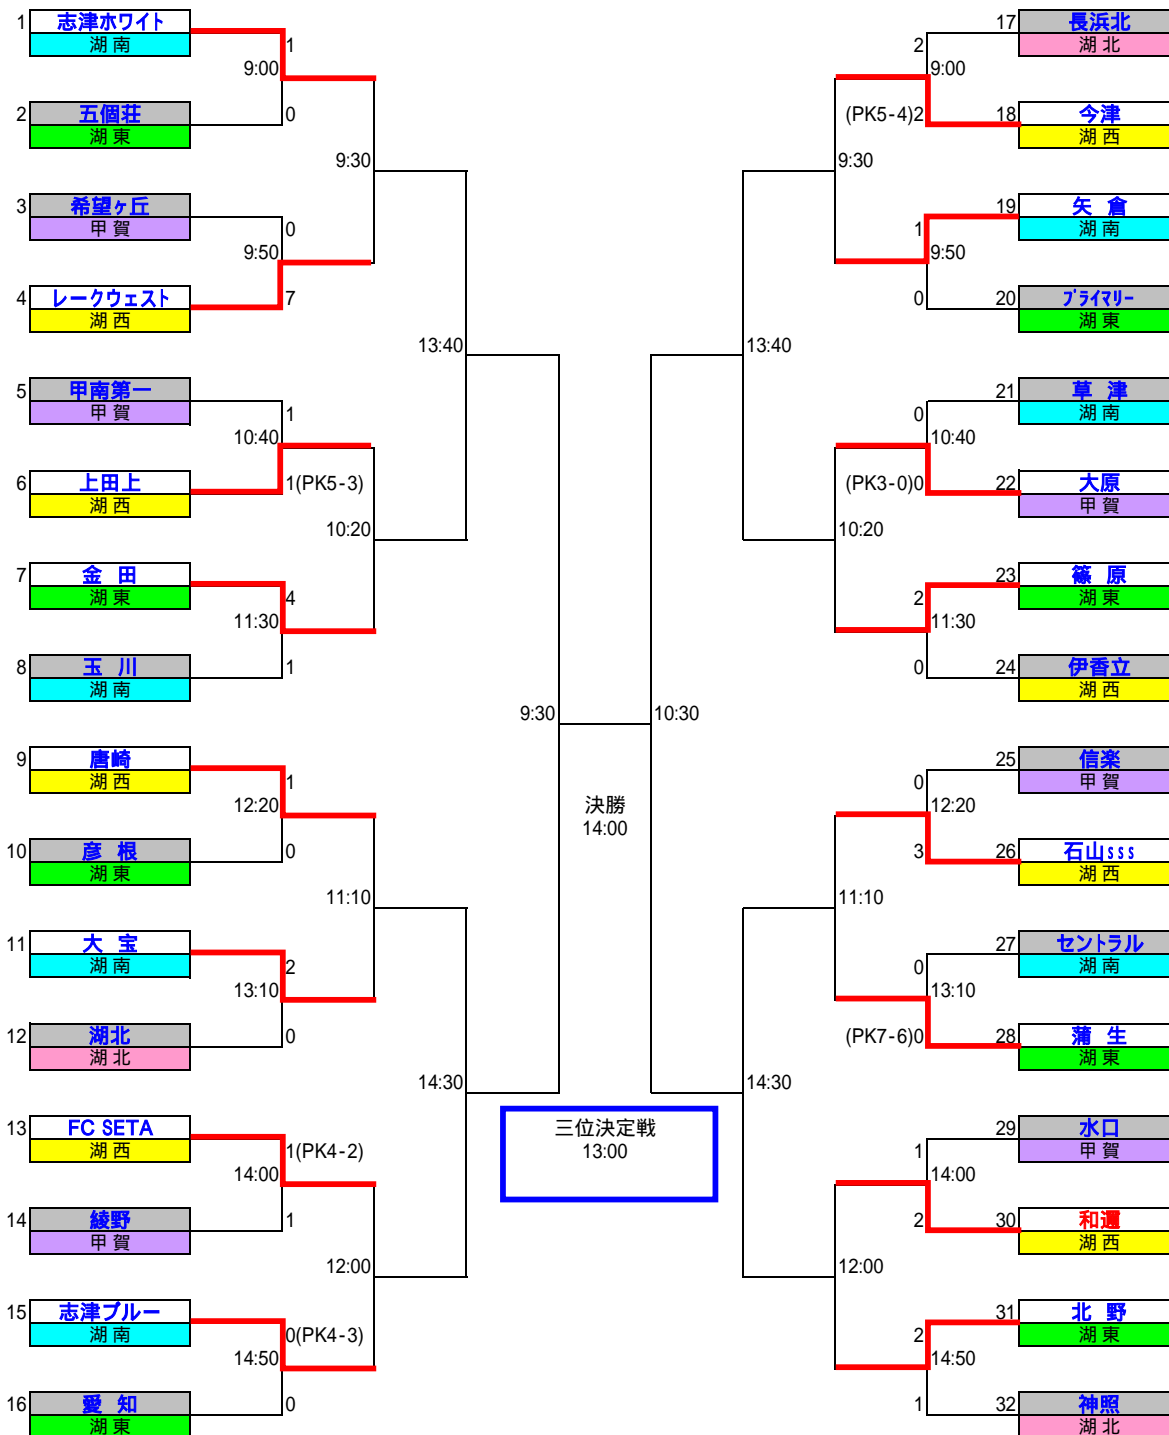

第30回木下杯サッカー大会 (第13回近畿小学生サッカー大会滋賀県大会)

滋賀県大会 出場チーム

ブロック名	県大会出場チーム(32チーム)									勝敗	勝率
湖西	唐崎	和邇	今津	石山sss	FC SETA	レークウエスト	伊香立	上田上		7勝1敗	88%
湖南	セントラル	矢倉	玉川	大宝	草津	志津ホワイト	志津ブルー	-		4勝3敗	57%
湖東	五個荘	彦根	蒲生	篠原	愛知	北野	金田	プライマリー		4勝4敗	50%
湖北	神照	長浜北	湖北	-	-	-	-	-		0勝3敗	0%
甲賀	水口	大原	綾野	信楽	希望ヶ丘	甲南第一	-	-		1勝5敗	17%

日程	会場
開会式	1月27日(土) (未定)
1回戦	2月04日(日) ビックレイク
2回戦・準々決勝	2月11日(日) ビックレイク
予備日	2月17日(土) (未定)
準決勝・決勝	2月18日(日) 竜王町・ドラゴンハット

1回戦敗退

ビックレイク(B)	ビックレイク(B)	ドラゴンハット	ビックレイク(A)	ビックレイク(A)
1回戦(2/4)	2・3回戦(2/11)	準決勝・決勝(2/18)	2・3回戦(2/11)	1回戦(2/4)
予備日:(2/18)				