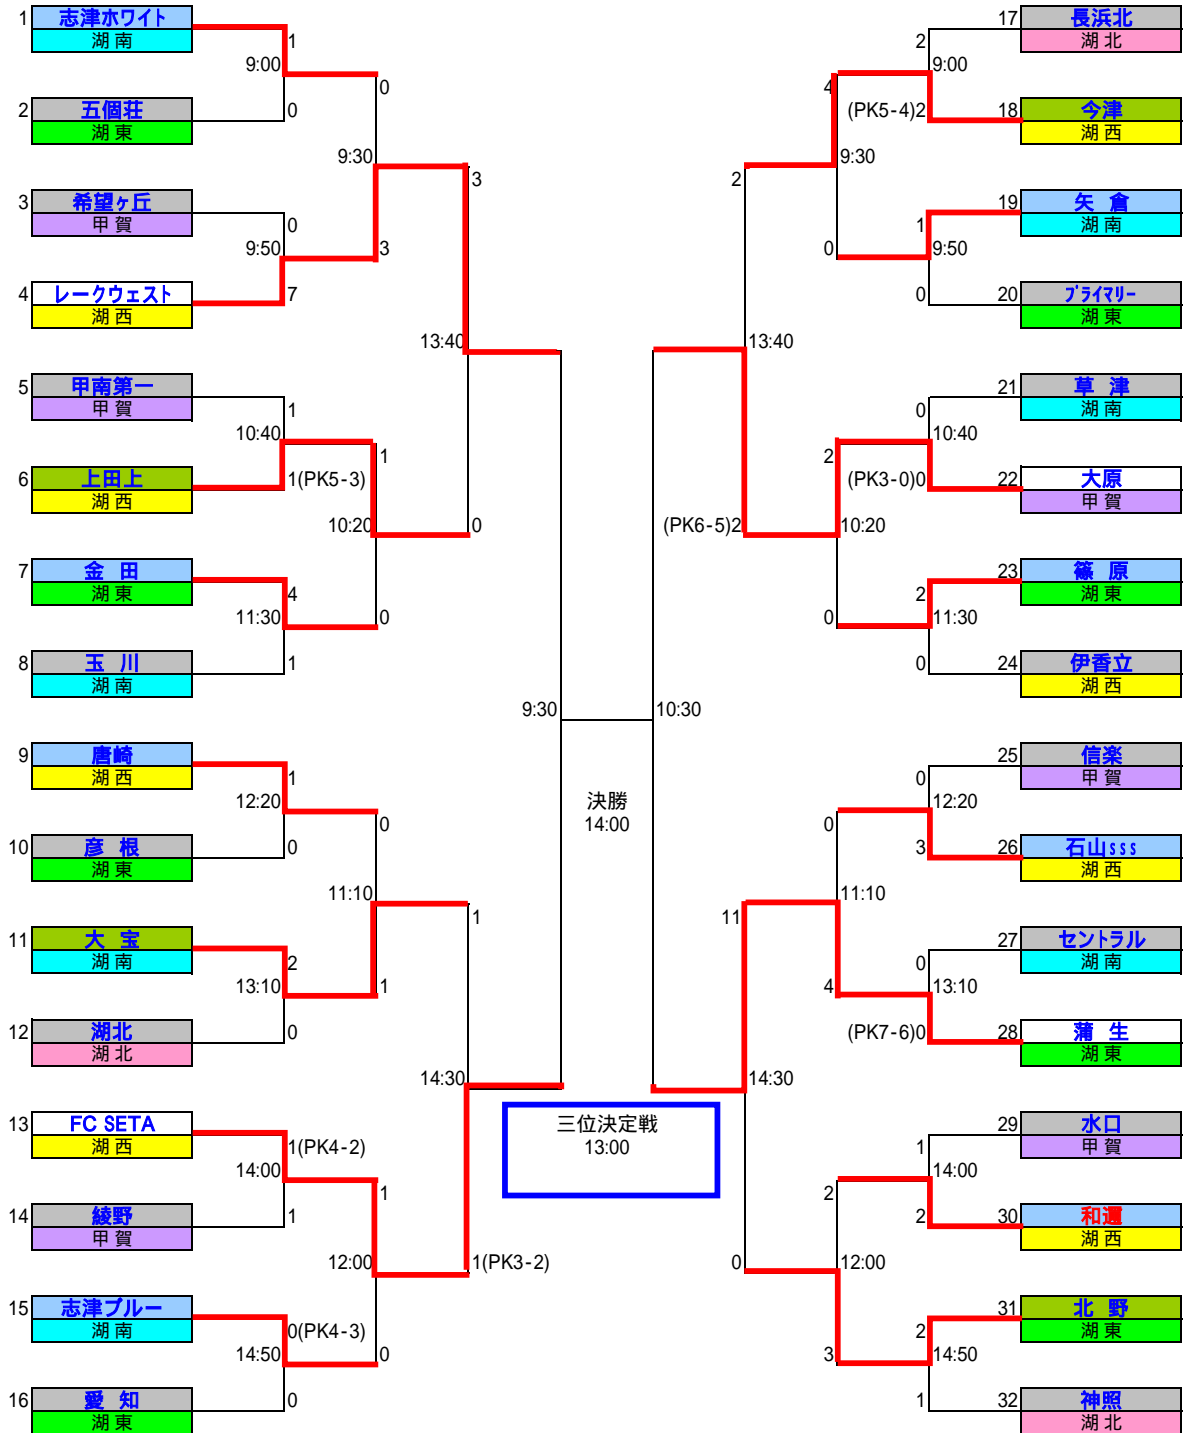

第30回木下杯サッカー大会 (第13回近畿小学生サッカー大会滋賀県大会)

滋賀県大会 出場チーム

ブロック名	県大会出場チーム(32チーム)								勝敗	勝率
湖西	唐崎	和漣	今津	石山sss	FC SETA	レークウェスト	伊香立	上田上	13勝6敗	68%
湖南	セントラル	矢倉	玉川	大宝	草津	志津ホワイト	志津ブルー	-	5勝7敗	42%
湖東	五個荘	彦根	蒲生	篠原	愛知	北野	金田	プライマリ	7勝7敗	50%
湖北	神照	長浜北	湖北	-	-	-	-	-	0勝3敗	0%
甲賀	水口	大原	綾野	信楽	希望ヶ丘	甲南第一	-	-	3勝5敗	38%

日程	会場	
開会式	1月27日(土)	(未定)
1回戦	2月04日(日)	ビッグレイク
2回戦・準々決勝	2月11日(日)	ビッグレイク
予備日	2月17日(土)	(未定)
準決勝・決勝	2月18日(日)	竜王町・ドラゴンハット

- 1回戦敗退
- 2回戦敗退
- 3回戦敗退

ピックレイク(B)	ピックレイク(B)	ドラゴンハット	ピックレイク(A)	ピックレイク(A)
1回戦(2/4)	2・3回戦(2/11)	準決勝・決勝(2/18)	2・3回戦(2/11)	1回戦(2/4)
予備日: (2/18)				