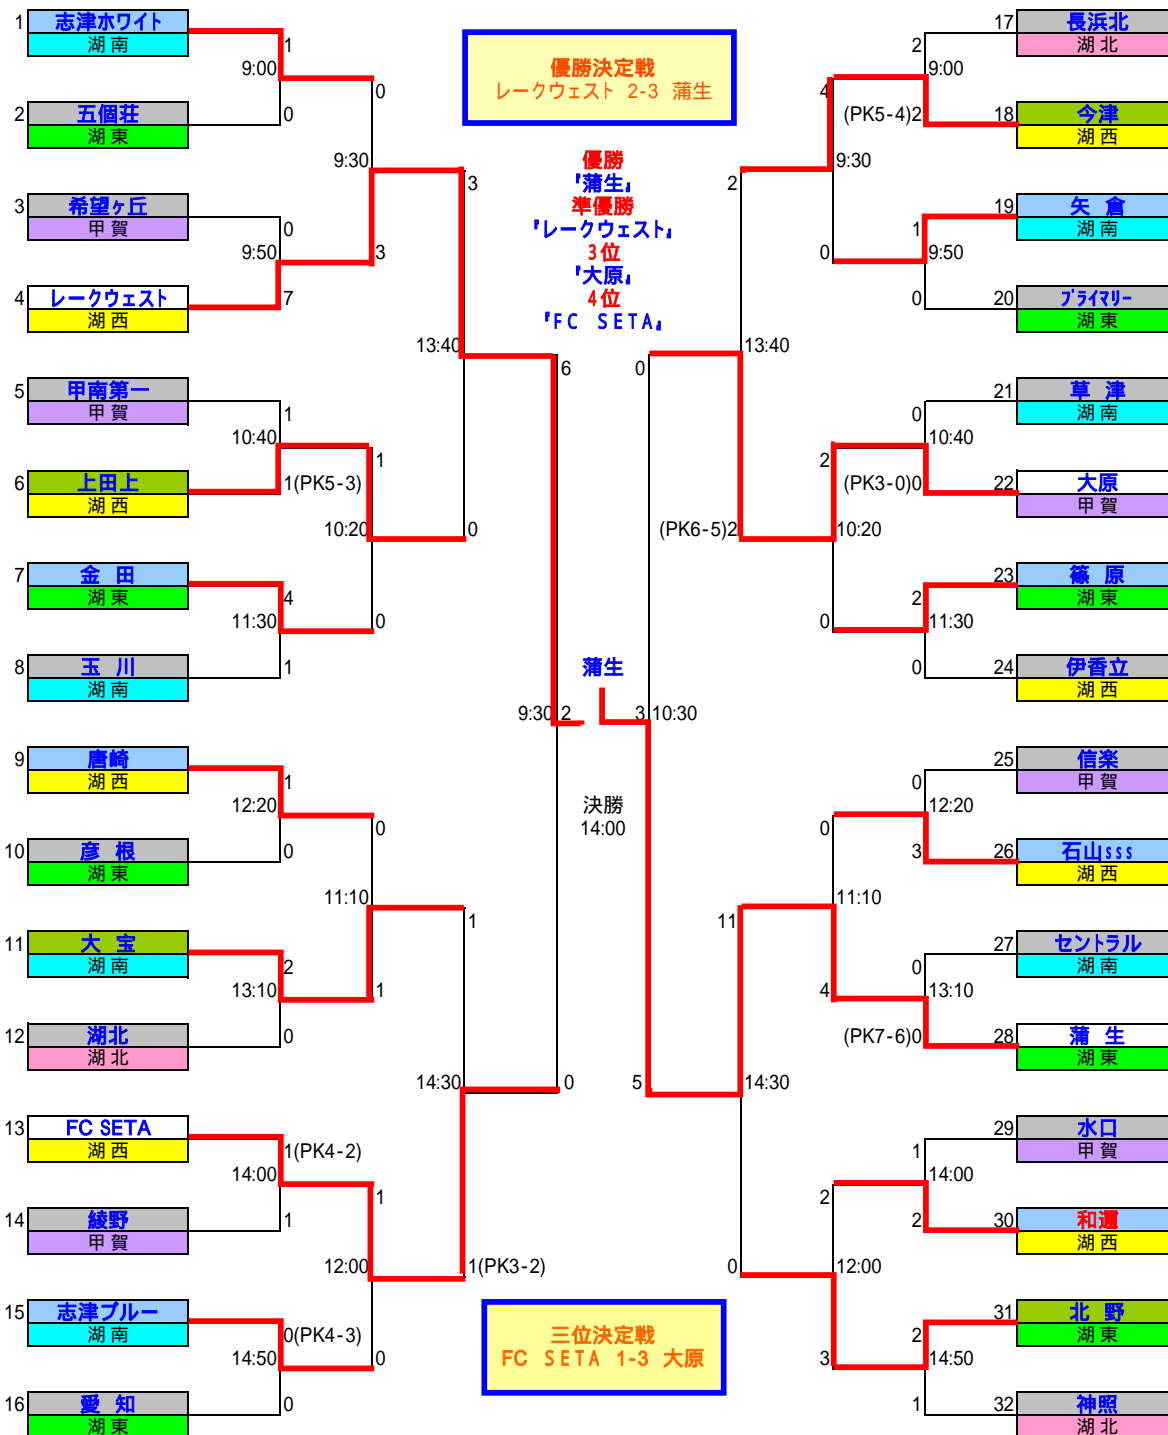

第30回木下杯サッカー大会 (第13回近畿小学生サッカー大会滋賀県大会)

滋賀県大会 出場チーム

ブロック名	県大会出場チーム(32チーム)								勝敗	勝率
湖西	唐崎	和漣	今津	石山sss	FC SETA	レークウェスト	伊香立	上田上	14勝9敗	61%
湖南	セントラル	矢倉	玉川	大宝	草津	志津ホワイト	志津ブルー	-	5勝7敗	42%
湖東	五個荘	彦根	蒲生	篠原	愛知	北野	金田	プライマリー	9勝7敗	56%
湖北	神照	長浜北	湖北	-	-	-	-	-	0勝3敗	0%
甲賀	水口	大原	綾野	信楽	希望ヶ丘	甲南第一	-	-	4勝6敗	40%

日程	会場
開会式	1月27日(土) (未定)
1回戦	2月04日(日) ビックレイク
2回戦・準々決勝	2月11日(日) ビックレイク
予備日	2月17日(土) (未定)
準決勝・決勝	2月18日(日) 竜王町・ドラゴンハット

- 1回戦敗退
- 2回戦敗退
- 3回戦敗退

ビックレイク(B)	ビックレイク(B)	ドラゴンハット	ビックレイク(A)	ビックレイク(A)
1回戦(2/4)	2・3回戦(2/11)	準決勝・決勝(2/18)	2・3回戦(2/11)	1回戦(2/4)
予備日:(2/18)				