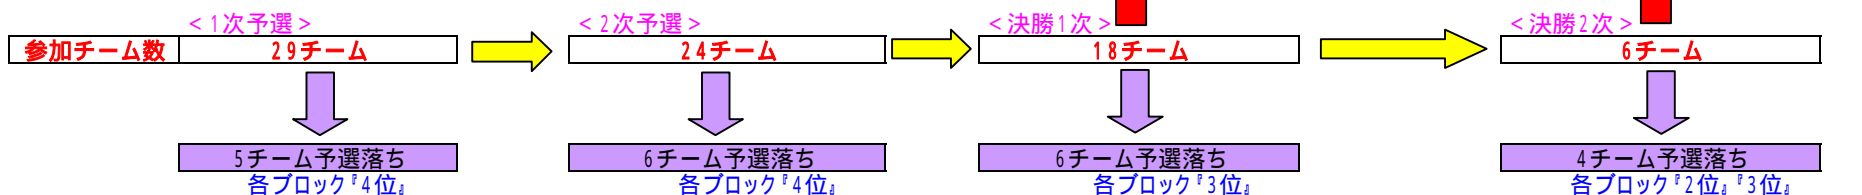

<二次予選試合時間>
11:00Vs三津浜
12:20Vs堅田
16:20Vsレークウエスト

<決定6チーム>

1	
2	
3	
4	
5	
6	

<決定2チーム>

7	
8	

1	坂本小	a	1-1	平野	
		b	6-2	大石	
		c	4-3	藤尾	
2	坂本小	d	2-1	レークウエスト	
		e	1-2	FC真野	
		f	5-3	瀬田北	
3	伊香立	g	3-1	伊香立	
		h	2-2	堅田	
		i	6-3	今津	
4	伊香立	j	4-1	上田上	
		k	3-2	石山SSS	
		l	2-3	三津浜	
5	仰木里	m	5-1	唐崎	
		n	4-2	滋賀	
		o	1-3	長等	
6	仰木里	p	6-1	仰木	
		q	5-2	FC SETA	
		r	3-3	瀬田	

1		あ	1-2		
		い	3-2		
		う	5-2		
2		え	2-2		
		お	4-2		
		か	6-2		

シード

6チーム県大出場
各ブロック1位

2チーム県大出場
各ブロック1位