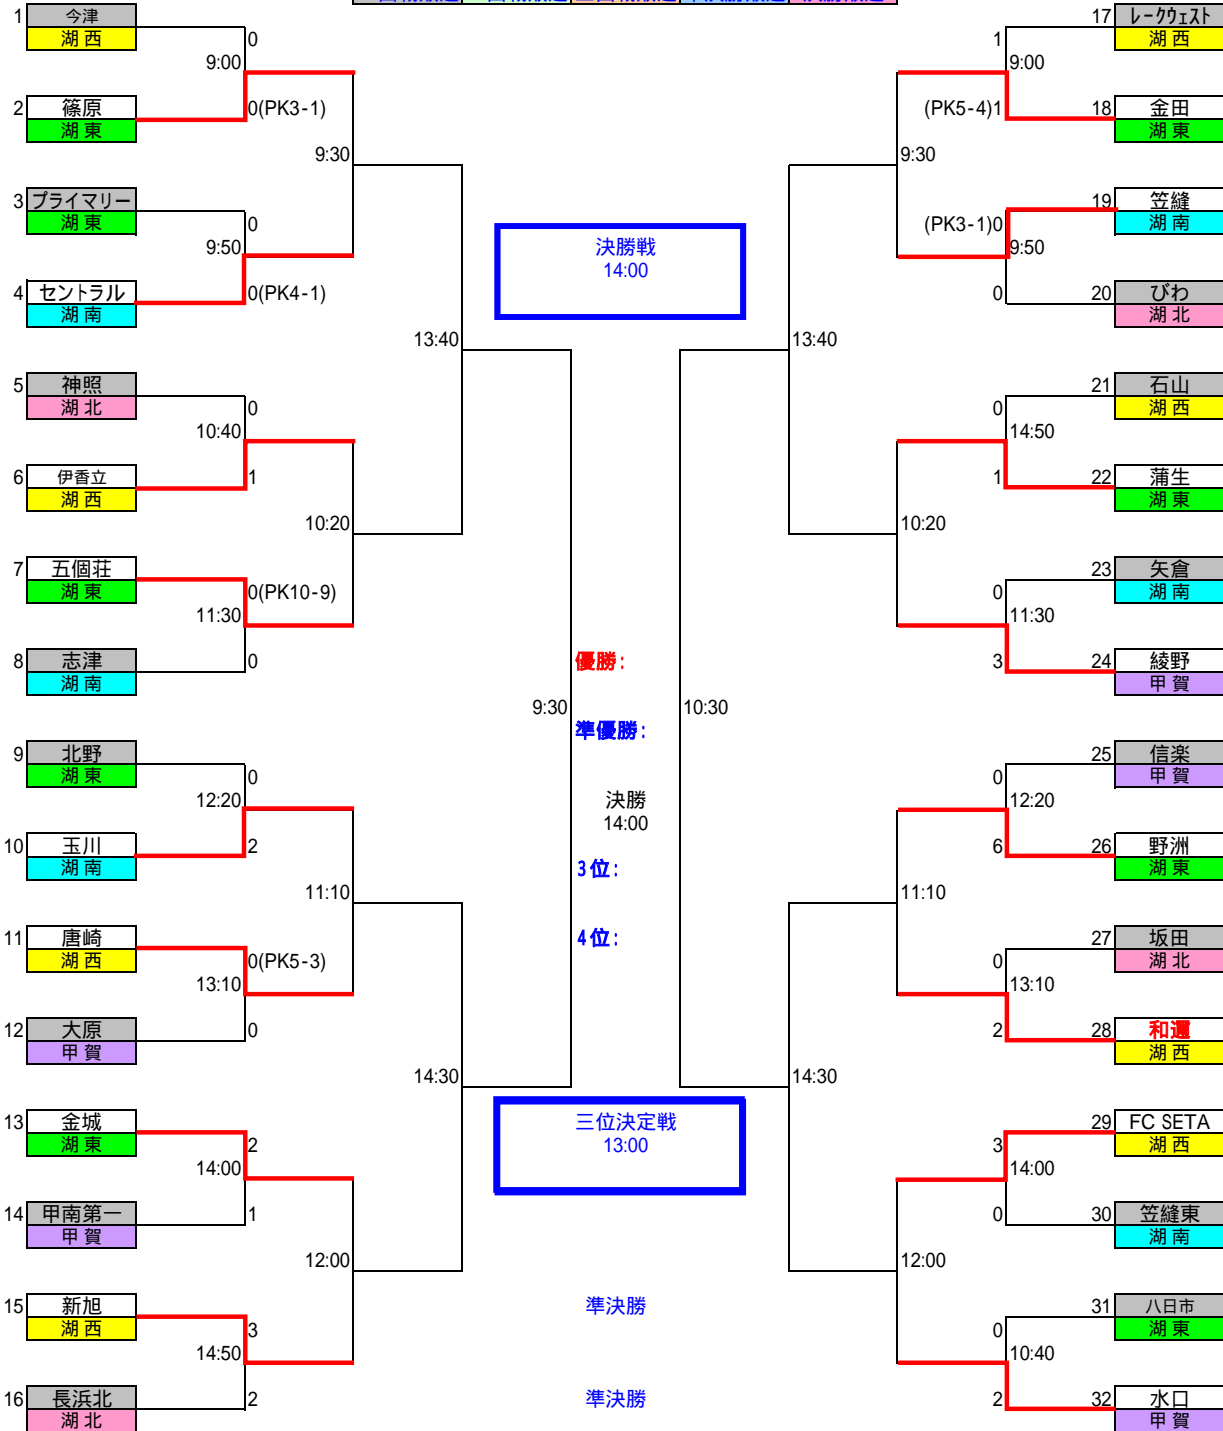

第31回全日本少年サッカー大会 滋賀県大会

項目	日程	場所
開会式	5月26日(土)	守山市民ホール
1回戦	6月03日(日)	ビッグレイク
2回戦・準々決勝	6月10日(日)	ビッグレイク
予備日	6月17日(日)	未定
準決勝・決勝	6月24日(日)	ビッグレイク

試合開始時間等の詳細は、代表の方にご確認ください！

ブロック名	県大会出場チーム (32チーム)									ブロック勝敗表	試合数	勝	負	勝率
	1	2	3	4	5	6	7	8	9					
湖西	FC SETA	伊香立	石山SSS	和邇	今津	新旭	レークウェスト	唐崎			8	5	3	63%
湖南	笠縫東	セントラル	矢倉	玉川	志津	笠縫OB					6	3	3	50%
湖東	蒲生	プライマリー	金田	篠原	八日市2002	金城	北野	野洲JFC	五個荘		9	6	3	67%
湖北	神照	長浜北	坂田	びわ	-	-	-	-			4	0	4	0%
甲賀	水口	大原	甲南第一	信楽	綾野	-	-	-			5	2	3	40%
赤字:木下杯・全日連続出場											32	16	16	

一回戦敗退 二回戦敗退 三回戦敗退 準決勝敗退 決勝敗退

ビッグレイク	ビッグレイク	ビッグレイク	ビッグレイク	ビッグレイク
1回戦(6/3)	2・3回戦(6/10)	準決勝・決勝(6/24)	2・3回戦(6/10)	1回戦(6/3)
予備日: (6/17)				