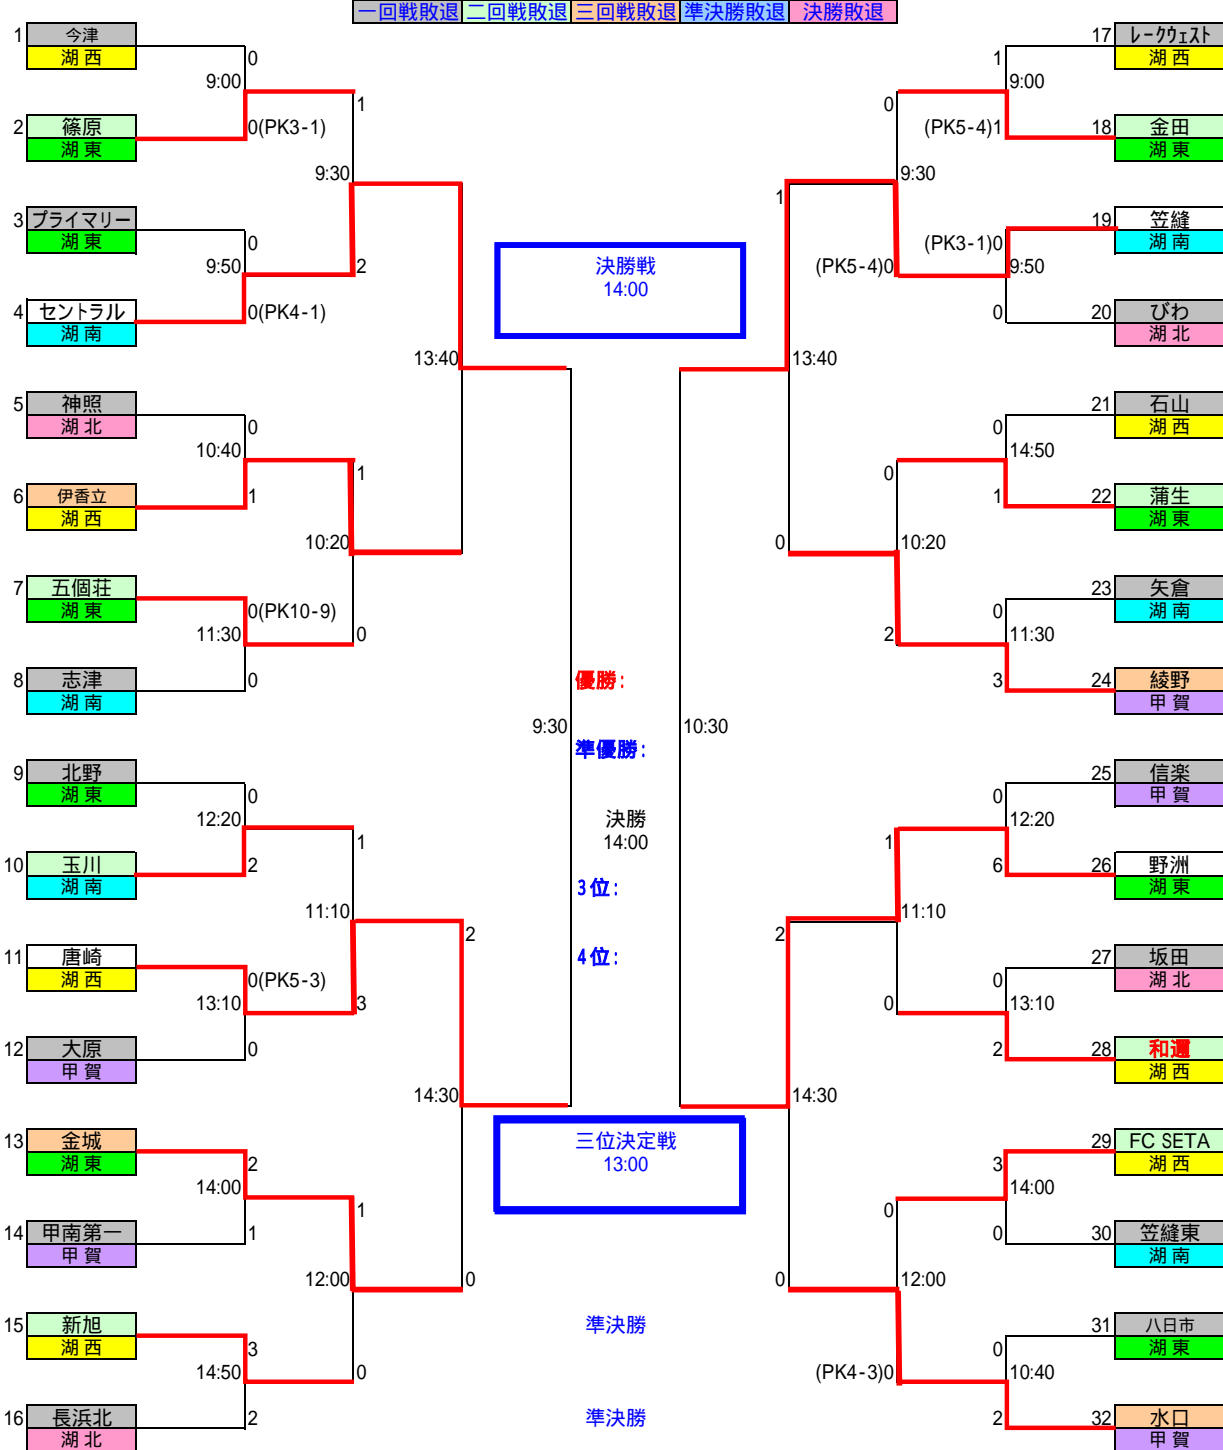

第31回全日本少年サッカー大会 滋賀県大会

項目	日程	場所
開会式	5月26日(土)	守山市民ホール
1回戦	6月03日(日)	ビッグレイク
2回戦・準々決勝	6月10日(日)	ビッグレイク
予備日	6月17日(日)	未定
準決勝・決勝	6月24日(日)	ビッグレイク

試合開始時間等の詳細は、代表の方にご確認ください！

ブロック名	県大会出場チーム (32チーム)									ブロック勝敗表	試合数	勝	負	勝率
	1	2	3	4	5	6	7	8	9					
湖西	FC SETA	伊香立	石山SSS	和邇	今津	新旭	レークウェスト	唐崎			8	5	3	63%
湖南	笠縫東	セントラル	矢倉	玉川	志津	笠縫OB					6	3	3	50%
湖東	蒲生	プライマリー	金田	篠原	八日市2002	金城	北野	野洲JFC	五個荘		9	6	3	67%
湖北	神照	長浜北	坂田	びわ	-	-	-	-			4	0	4	0%
甲賀	水口	大原	甲南第一	信楽	綾野	-	-	-			5	2	3	40%
赤字:木下杯・全日連続出場											32	16	16	

篠原 1-2 セントラ
伊香立 1-0 五個荘
玉川 1-3 唐崎
金城 - 新旭

ビッグレイク	ビッグレイク	ビッグレイク	ビッグレイク	ビッグレイク
1回戦(6/3)	2・3回戦(6/10)	準決勝・決勝(6/24)	2・3回戦(6/10)	1回戦(6/3)
予備日: (6/17)				

ル
庄

金田 0-0 (PK4-5) 笠縫
蒲生 0-2 綾野
野洲 1-0 和邇
FC SETA - 水口