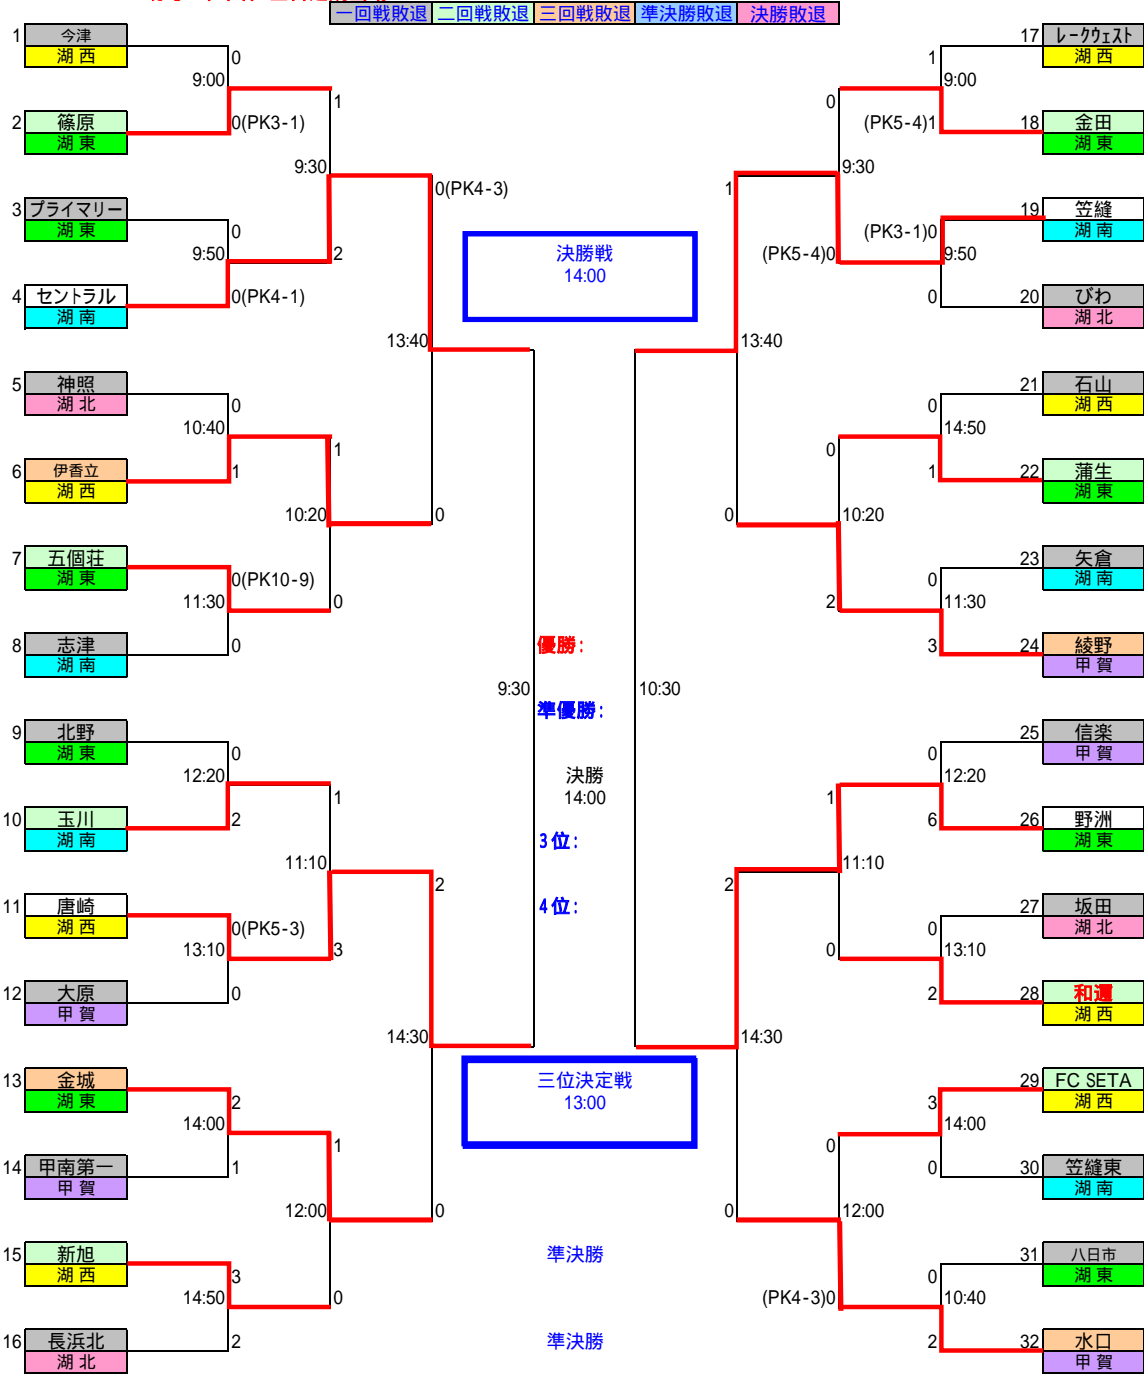

# 第31回全日本少年サッカー大会 滋賀県大会

項目	日程	場所
開会式	5月26日(土)	守山市民ホール
1回戦	6月03日(日)	ビッグレイク
2回戦・準々決勝	6月10日(日)	ビッグレイク
予備日	6月17日(日)	未定
準決勝・決勝	6月24日(日)	ビッグレイク

試合開始時間等の詳細は、代表の方にご確認ください！！

ブロック名	県大会出場チーム(32チーム)									ブロック勝敗表	試合数	勝	負	勝率
	1	2	3	4	5	6	7	8	9					
湖西	FC SETA	伊香立	石山SSS	和邇	今津	新旭	レークウェスト	唐崎			15	8	7	53%
湖南	笠縫東	セントラル	矢倉	玉川	志津	笠縫OB					11	7	4	64%
湖東	蒲生	プライマリー	金田	篠原	八日市2002	金城	北野	野洲JFC	五個荘		17	9	8	53%
湖北	神照	長浜北	坂田	びわ	-	-	-	-			4	0	4	0%
甲賀	水口	大原	甲南第一	信楽	綾野	-	-	-			9	4	5	44%
赤字:木下杯・全日連続出場											56	28	28	

ビッグレイク	ビッグレイク	ビッグレイク	ビッグレイク	ビッグレイク
1回戦(6/3)	2・3回戦(6/10)	準決勝・決勝(6/24)	2・3回戦(6/10)	1回戦(6/3)
予備日:(6/17)				