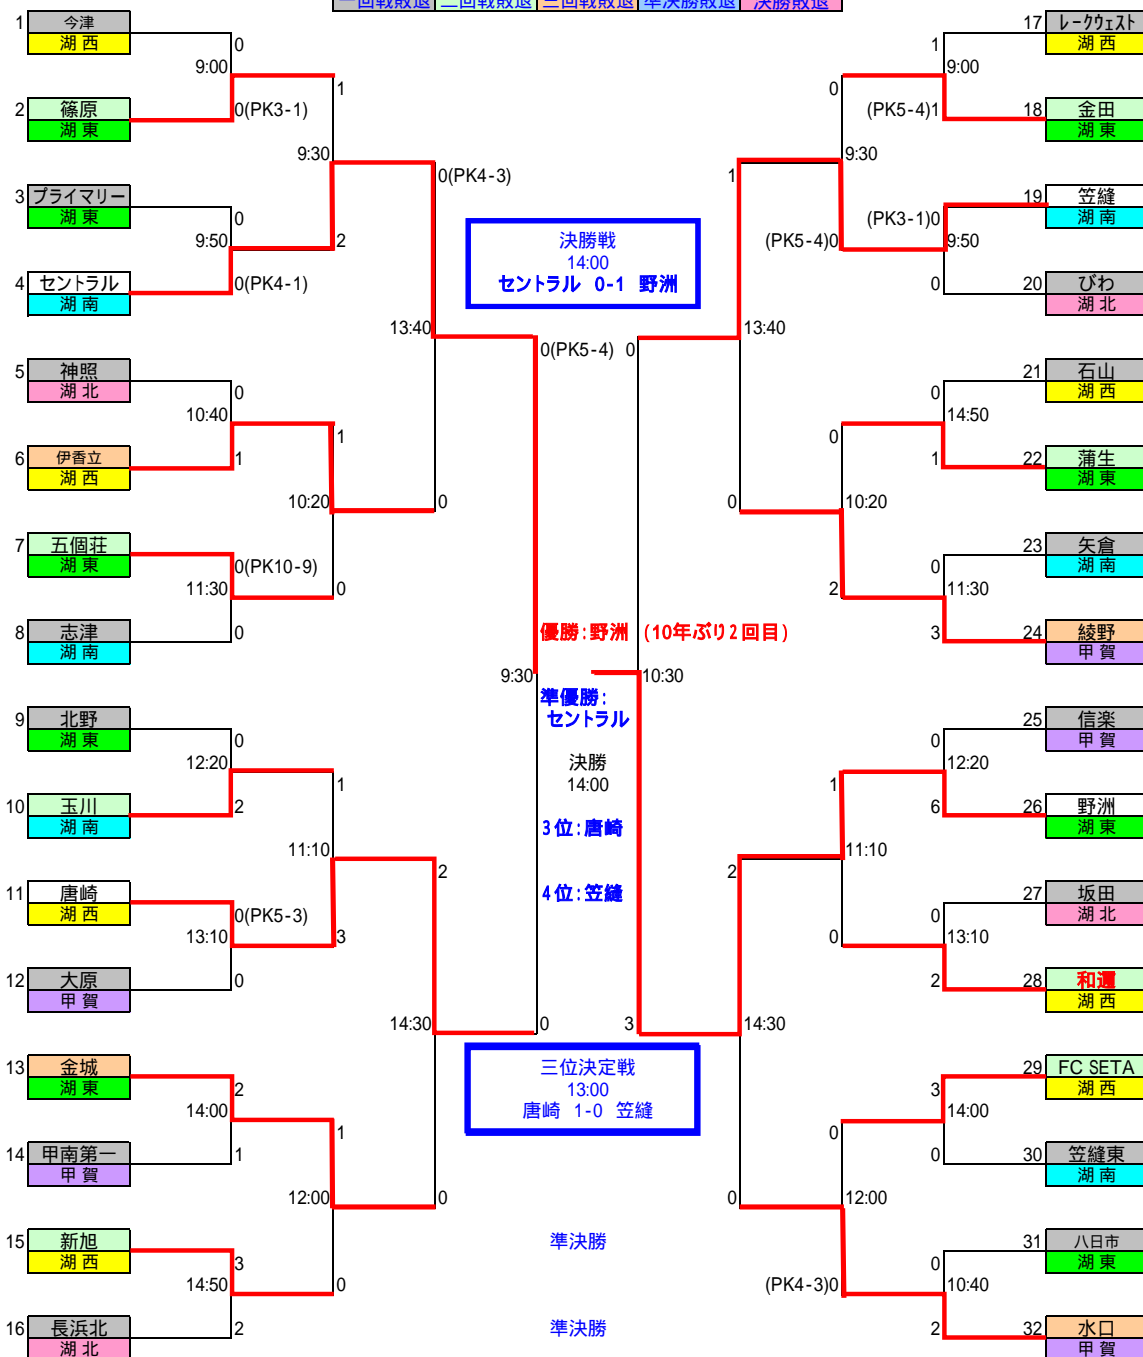

第31回全日本少年サッカー大会 滋賀県大会

項目	日程	場所
開会式	5月26日(土)	守山市民ホール
1回戦	6月03日(日)	ビッグレイク
2回戦・準々決勝	6月10日(日)	ビッグレイク
予備日	6月17日(日)	未定
準決勝・決勝	6月24日(日)	ビッグレイク

試合開始時間等の詳細は、代表の方にご確認ください！！

ブロック名	県大会出場チーム(32チーム)									ブロック勝敗表	試合数	勝	負	勝率
	1	2	3	4	5	6	7	8	9					
湖西	FC SETA	伊香立	石山SSS	和邇	今津	新旭	レークウェスト	唐崎			17	9	8	53%
湖南	笠縫東	セントラル	矢倉	玉川	志津	笠縫OB					15	8	7	53%
湖東	蒲生	プライマリー	金田	篠原	八日市2002	金城	北野	野洲JFC	五個荘		19	11	8	58%
湖北	神照	長浜北	坂田	びわ	-	-	-	-			4	0	4	0%
甲賀	水口	大原	甲南第一	信楽	綾野	-	-	-			9	4	5	44%
	赤字:木下杯・全日連続出場										64	32	32	

ビッグレイク	ビッグレイク	ビッグレイク	ビッグレイク	ビッグレイク
1回戦(6/3)	2・3回戦(6/10)	準決勝・決勝(6/24)	2・3回戦(6/10)	1回戦(6/3)
予備日:(6/17)				