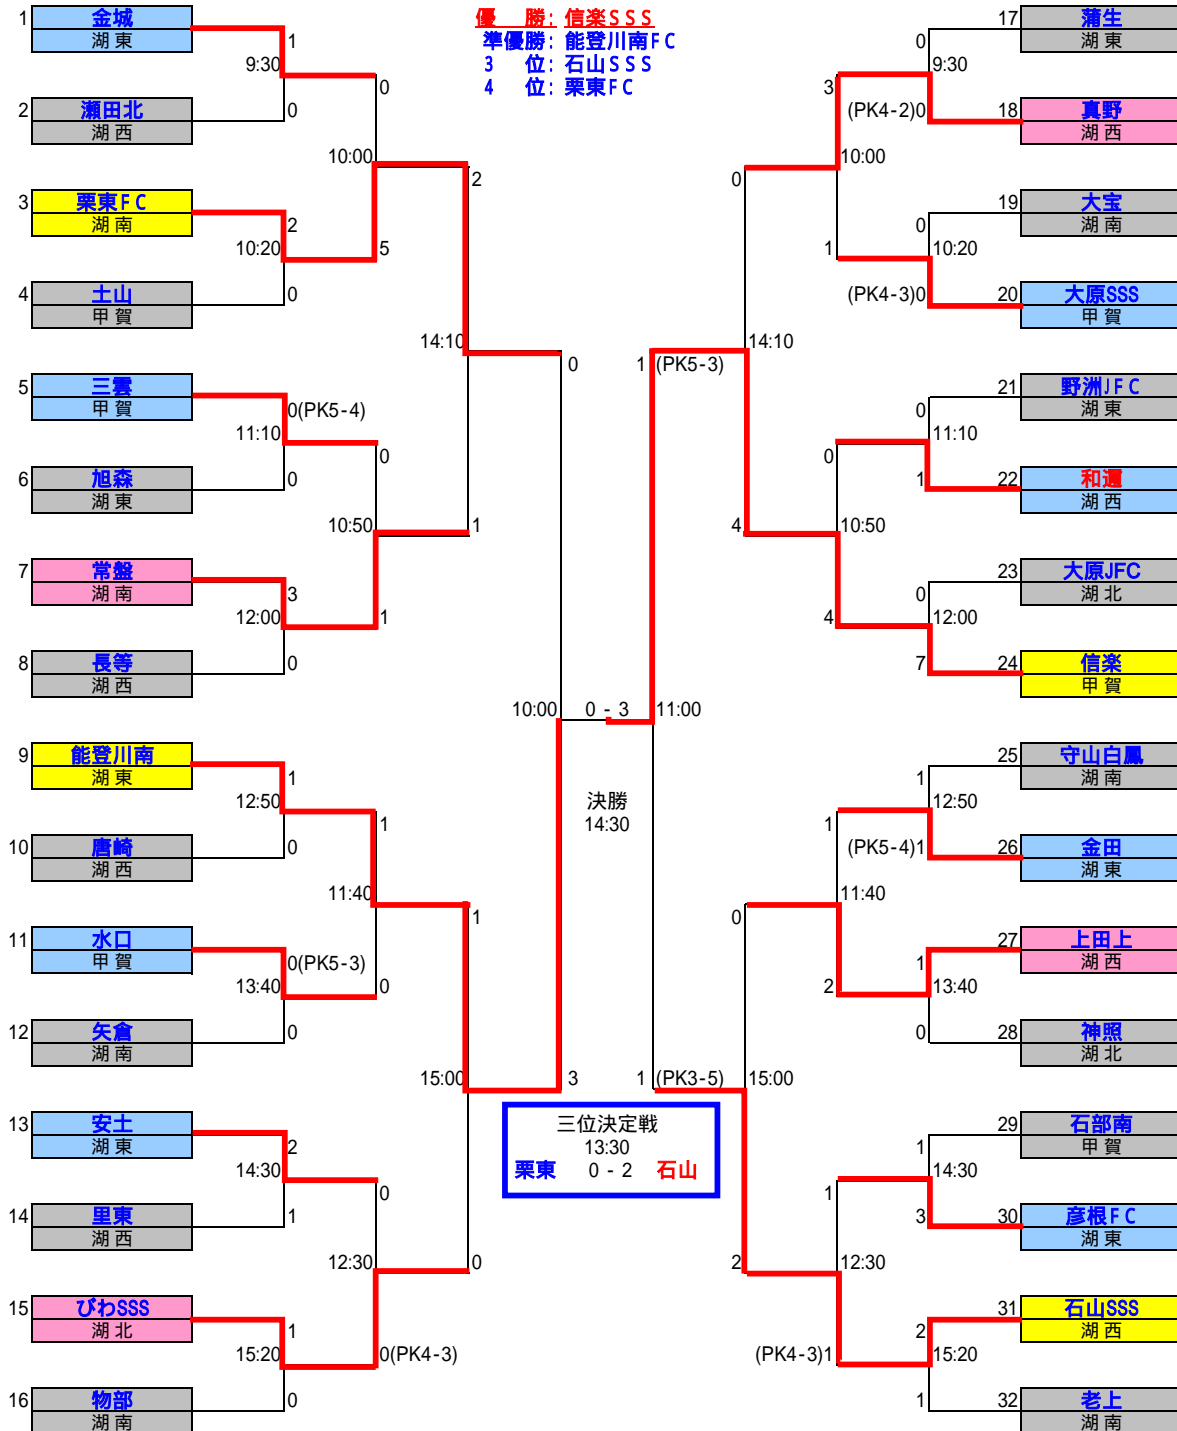

# 第29回木下杯サッカー大会 滋賀県大会

## < 第12回関西小学生サッカー大会 >

### 滋賀県大会 出場チーム

ブロック名	県大会出場チーム(32チーム)							
湖西	和漣	石山SSS	長等	唐崎	上田上	里東	瀬田北	真野
湖南	矢倉	大宝	物部	老上	栗東FC	守山白鳳	常盤	-
湖東	野洲JFC	蒲生	金城	彦根FC	安土	金田	能登川南	旭森
湖北	神照	大原JFC	びわSSS	-	-	-	-	-
甲賀	水口	土山	石部南	大原SSS	信楽	三雲	-	-

日程	会場
開会式	1月28日(土) 湖南省総合体育館
1回戦	2月05日(日) ビックレイク
2回戦・3回戦	2月12日(日) ビックレイク
予備日	2月18日(土) ビックレイク
準決勝・決勝	2月26日(日) ドラゴンハット

緒戦敗退
2回戦敗退
3回戦敗退
ベスト4

ビックレイク	ビックレイク	ドラゴンハット	ビックレイク	ビックレイク
1回戦(2/5)	2・3回戦(2/12)	準決勝・決勝(2/26)	2・3回戦(2/12)	1回戦(2/5)
予備日:(2/18)				